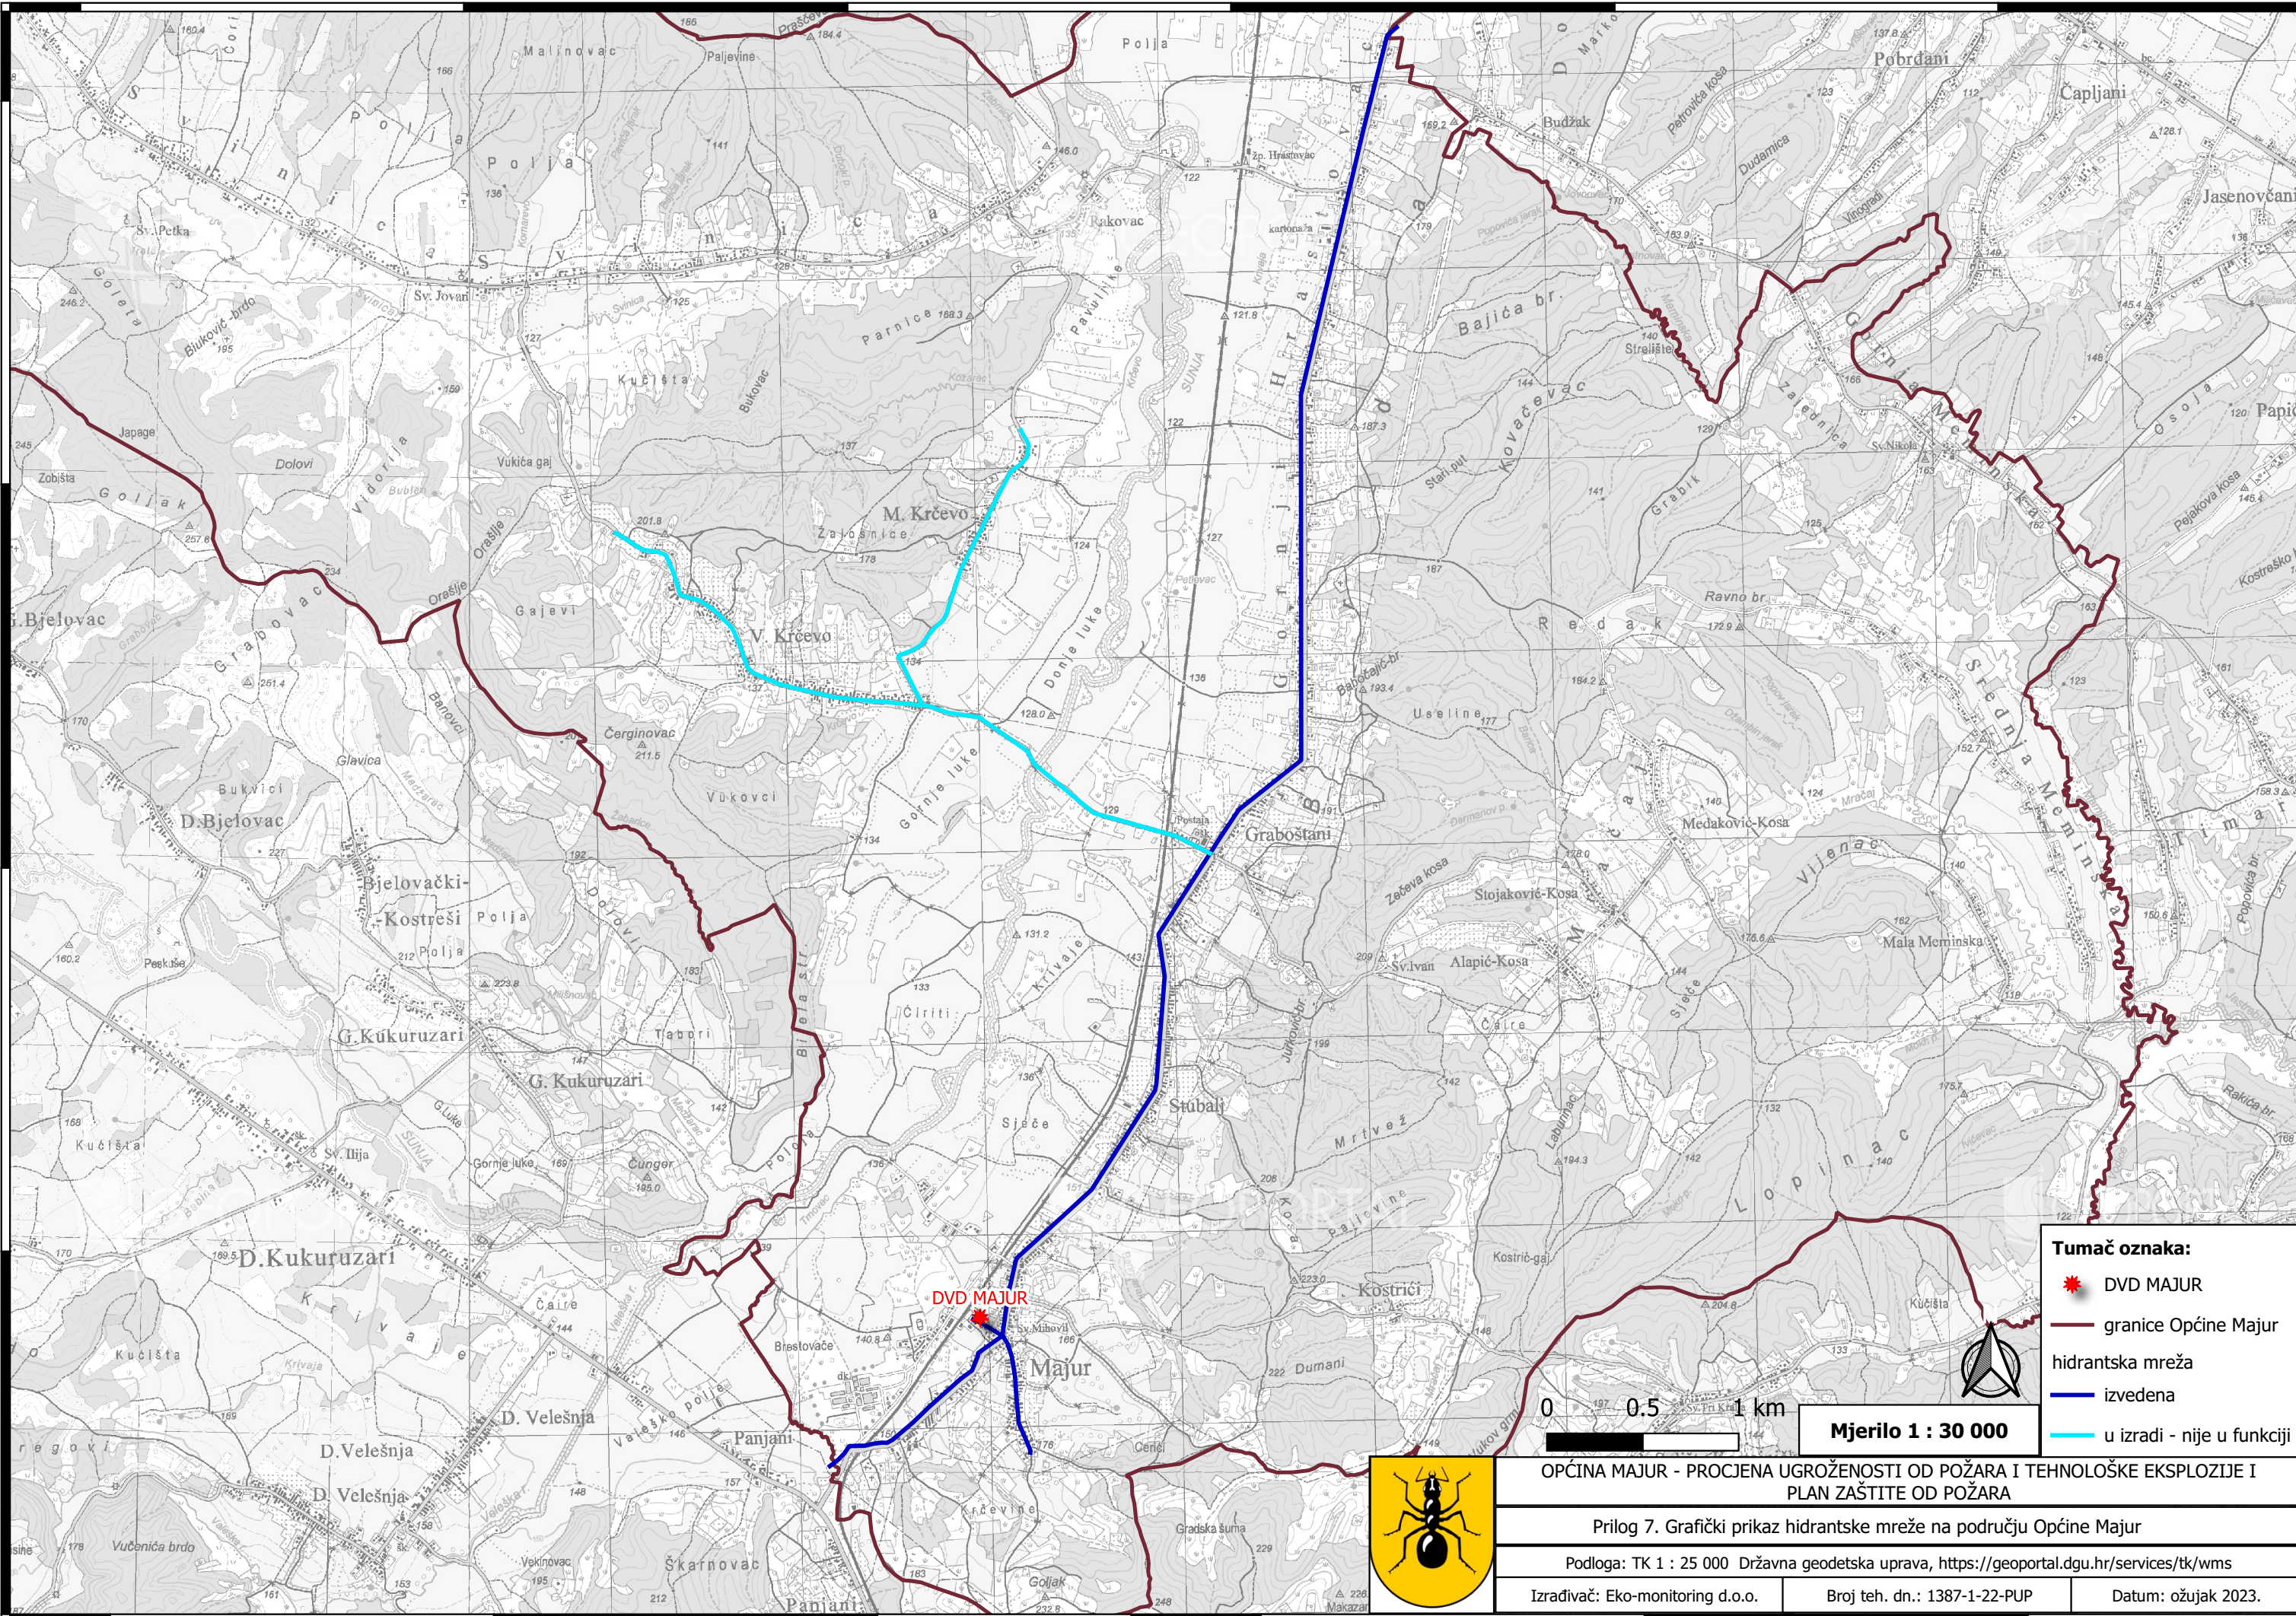

638000

638200

638400

638600

638800

639000

502000

501800

501600

501400

Tumač oznaka:

-  DVD MAJUR
-  granice Općine Majur
-  hidrantska mreža
-  izvedena
-  u izradi - nije u funkciji

0 0.5 1 km

Mjerilo 1 : 30 000

OPĆINA MAJUR - PROCJENA UGROŽENOSTI OD POŽARA I TEHNOLOŠKE EKSPLOZIJE I PLAN ZAŠTITE OD POŽARA

Prilog 7. Grafički prikaz hidrantske mreže na području Općine Majur

Podloga: TK 1 : 25 000 Državna geodetska uprava, <https://geoportal.dgu.hr/services/tk/wms>

Izrađivač: Eko-monitoring d.o.o.

Broj teh. dn.: 1387-1-22-PUP