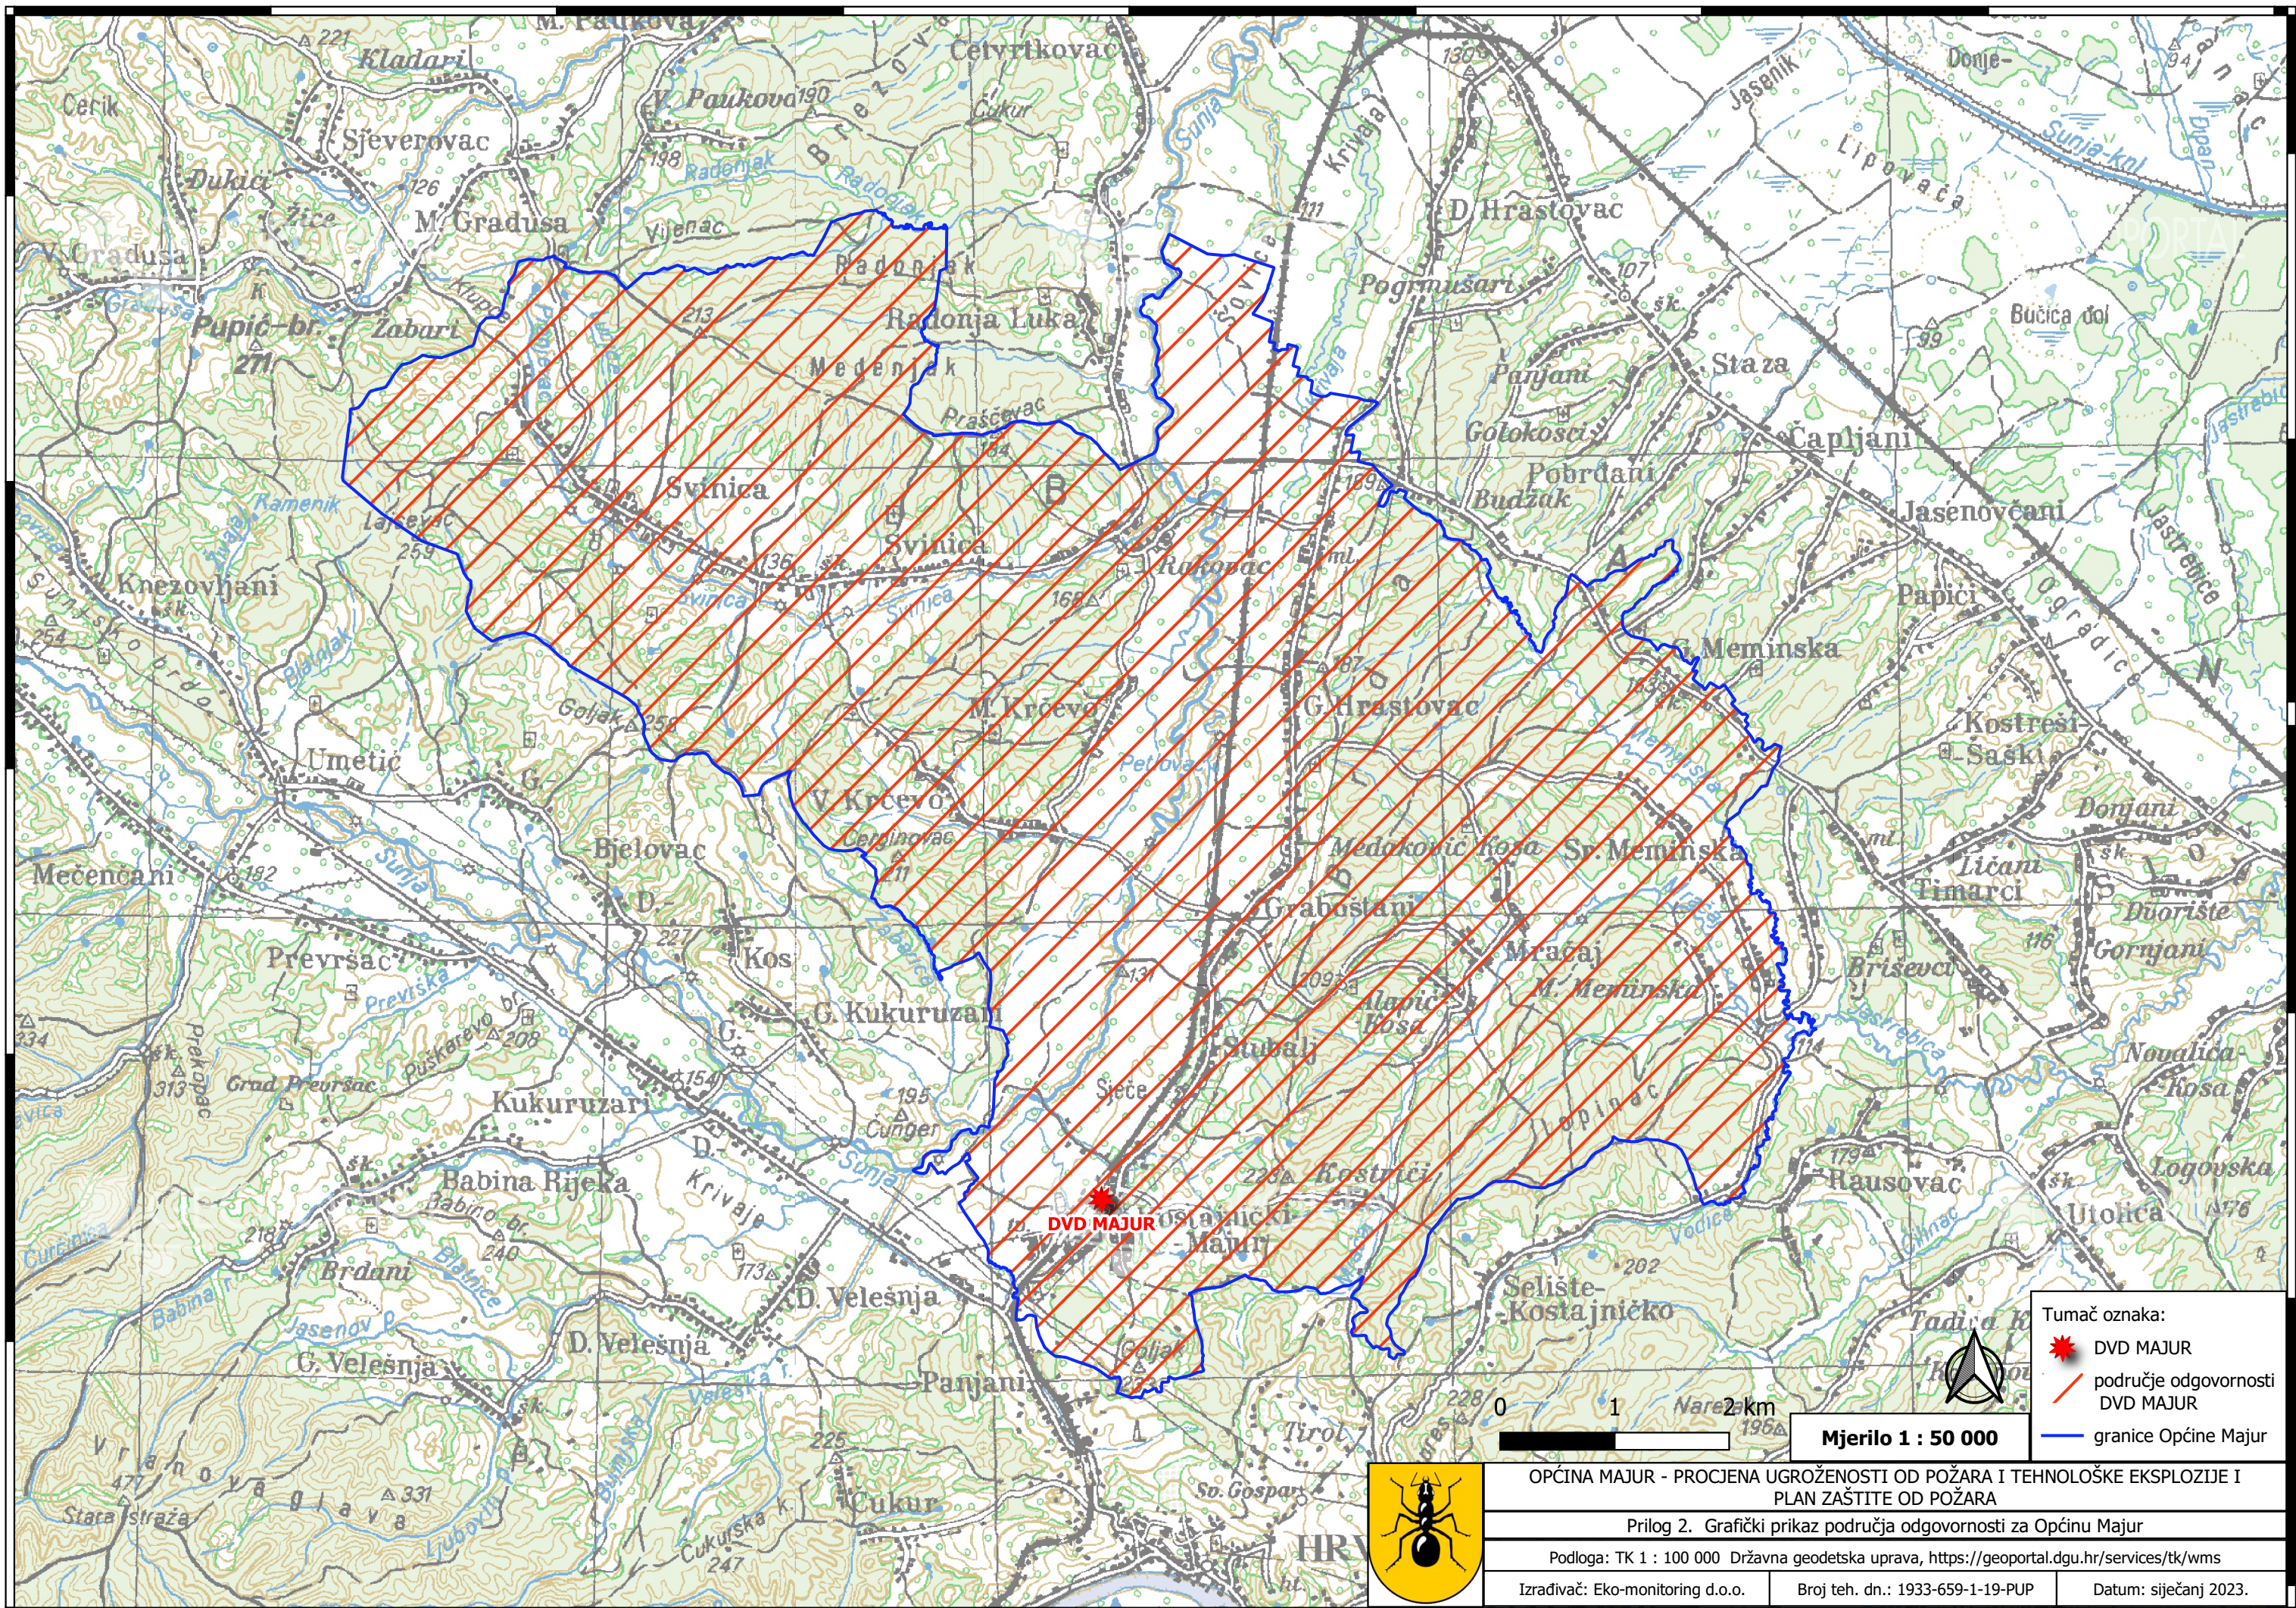

6377500

6380000

6382500

6385000

6387500

6390000

6392500

6395000

5022500

5020000

5017500

5015000

5012500

Tumač oznaka:

-  DVD MAJUR
-  područje odgovornosti DVD MAJUR
-  granice Općine Majur

Mjerilo 1 : 50 000

OPĆINA MAJUR - PROCJENA UGROŽENOSTI OD POŽARA I TEHNOLOŠKE EKSPLOZIJE I PLAN ZAŠTITE OD POŽARA

Prilog 2. Grafički prikaz područja odgovornosti za Općinu Majur		
Podloga: TK 1 : 100 000 Državna geodetska uprava, <a href="https://geoportal.dgu.hr/services/tk/wms">https://geoportal.dgu.hr/services/tk/wms</a>		
Izrađivač: Eko-monitoring d.o.o.	Broj teh. dn.: 1933-659-1-19-PUP	Datum: siječanj 2023.