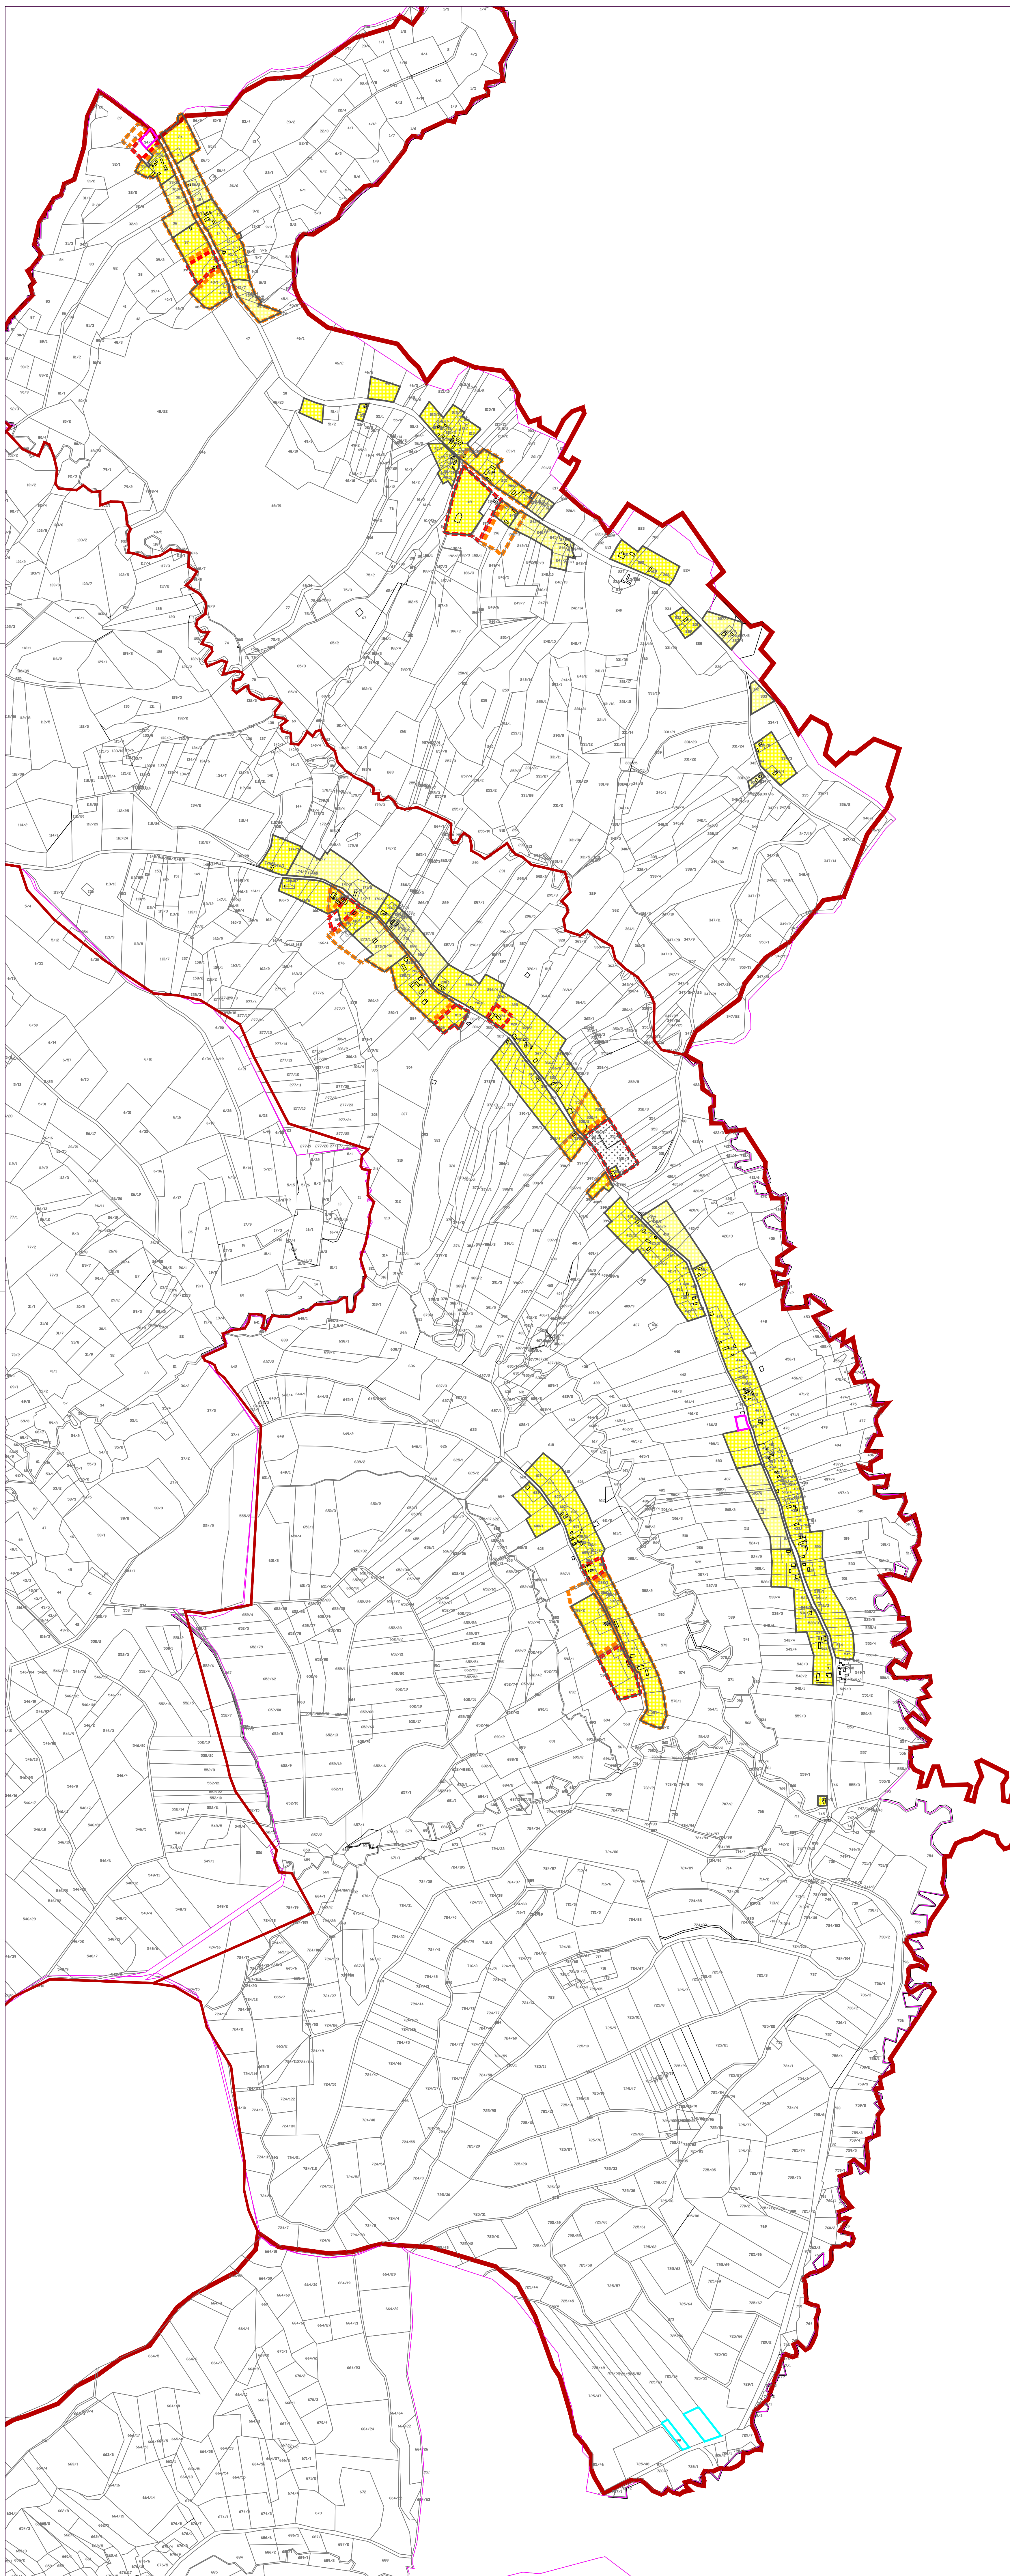

IZMJENE I DOPUNE
PROSTORNOG PLANA UREĐENJA
OPĆINE MAJUR
PRIJEDLOG PLANA

GORNJA MEMINSKA I SREDNJA MEMINSKA
4.2.

GRAĐEVINSKA PODRUČJA NASELJA - LEGENDA

Mjerilo kartografskog prikaza: 1 : 5 000

- GRANICA KATASTRA
- GRANICA OPĆINE
- GRANICA NASELJA
- IZGRAĐENO GRAĐEVINSKO PODRUČJE
- NEIZGRAĐENO GRAĐEVINSKO PODRUČJE
- GOSPODARSKA NAMJENA - 11: pretežno industrijska
- SPORTSKO REKREACIJSKA NAMJENA
- TURISTIČKO - REKREACIJSKA NAMJENA - (TK-kupalište, TM-rifin)
- GROBLJE
- OS INFRASTRUKTURNOG KORIDORA /TRASE
- INFRASTRUKTURNI KORIDOR -PLANIRANI
- ZAŠTITNE ZONE POVIJESNIH CJELINA
- ZONA ZAŠTITE POVIJESNIH STRUKTURA - II. STUPANJ ZAŠTITE
- KONTAKTNA ZONA
- ID GRAD. PODRUČJA PREMA ZAHTJEVIMA GRAĐANA
- EVIDENTIRANA IZGRADNJA PREMA DOFU